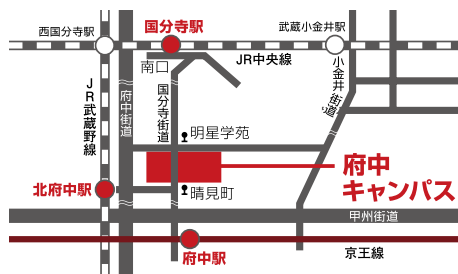

- JR中央線「国分寺駅」下車、南口2番乗場から「府中駅」バス(明星学苑経由)「約10分」「晴見町」バス停下車
- 京王線「府中駅」下車、バスターミナル2番乗場から「国分寺駅南口」バス(明星学苑経由)「約7分」「晴見町」バス停下車
- JR武蔵野線「北府中駅」下車、徒歩約12分

〒183-8538 東京都府中市晴見町3-8-1
※駐車場はありませんので、公共交通機関をご利用下さい。

講師

片山 善博 氏